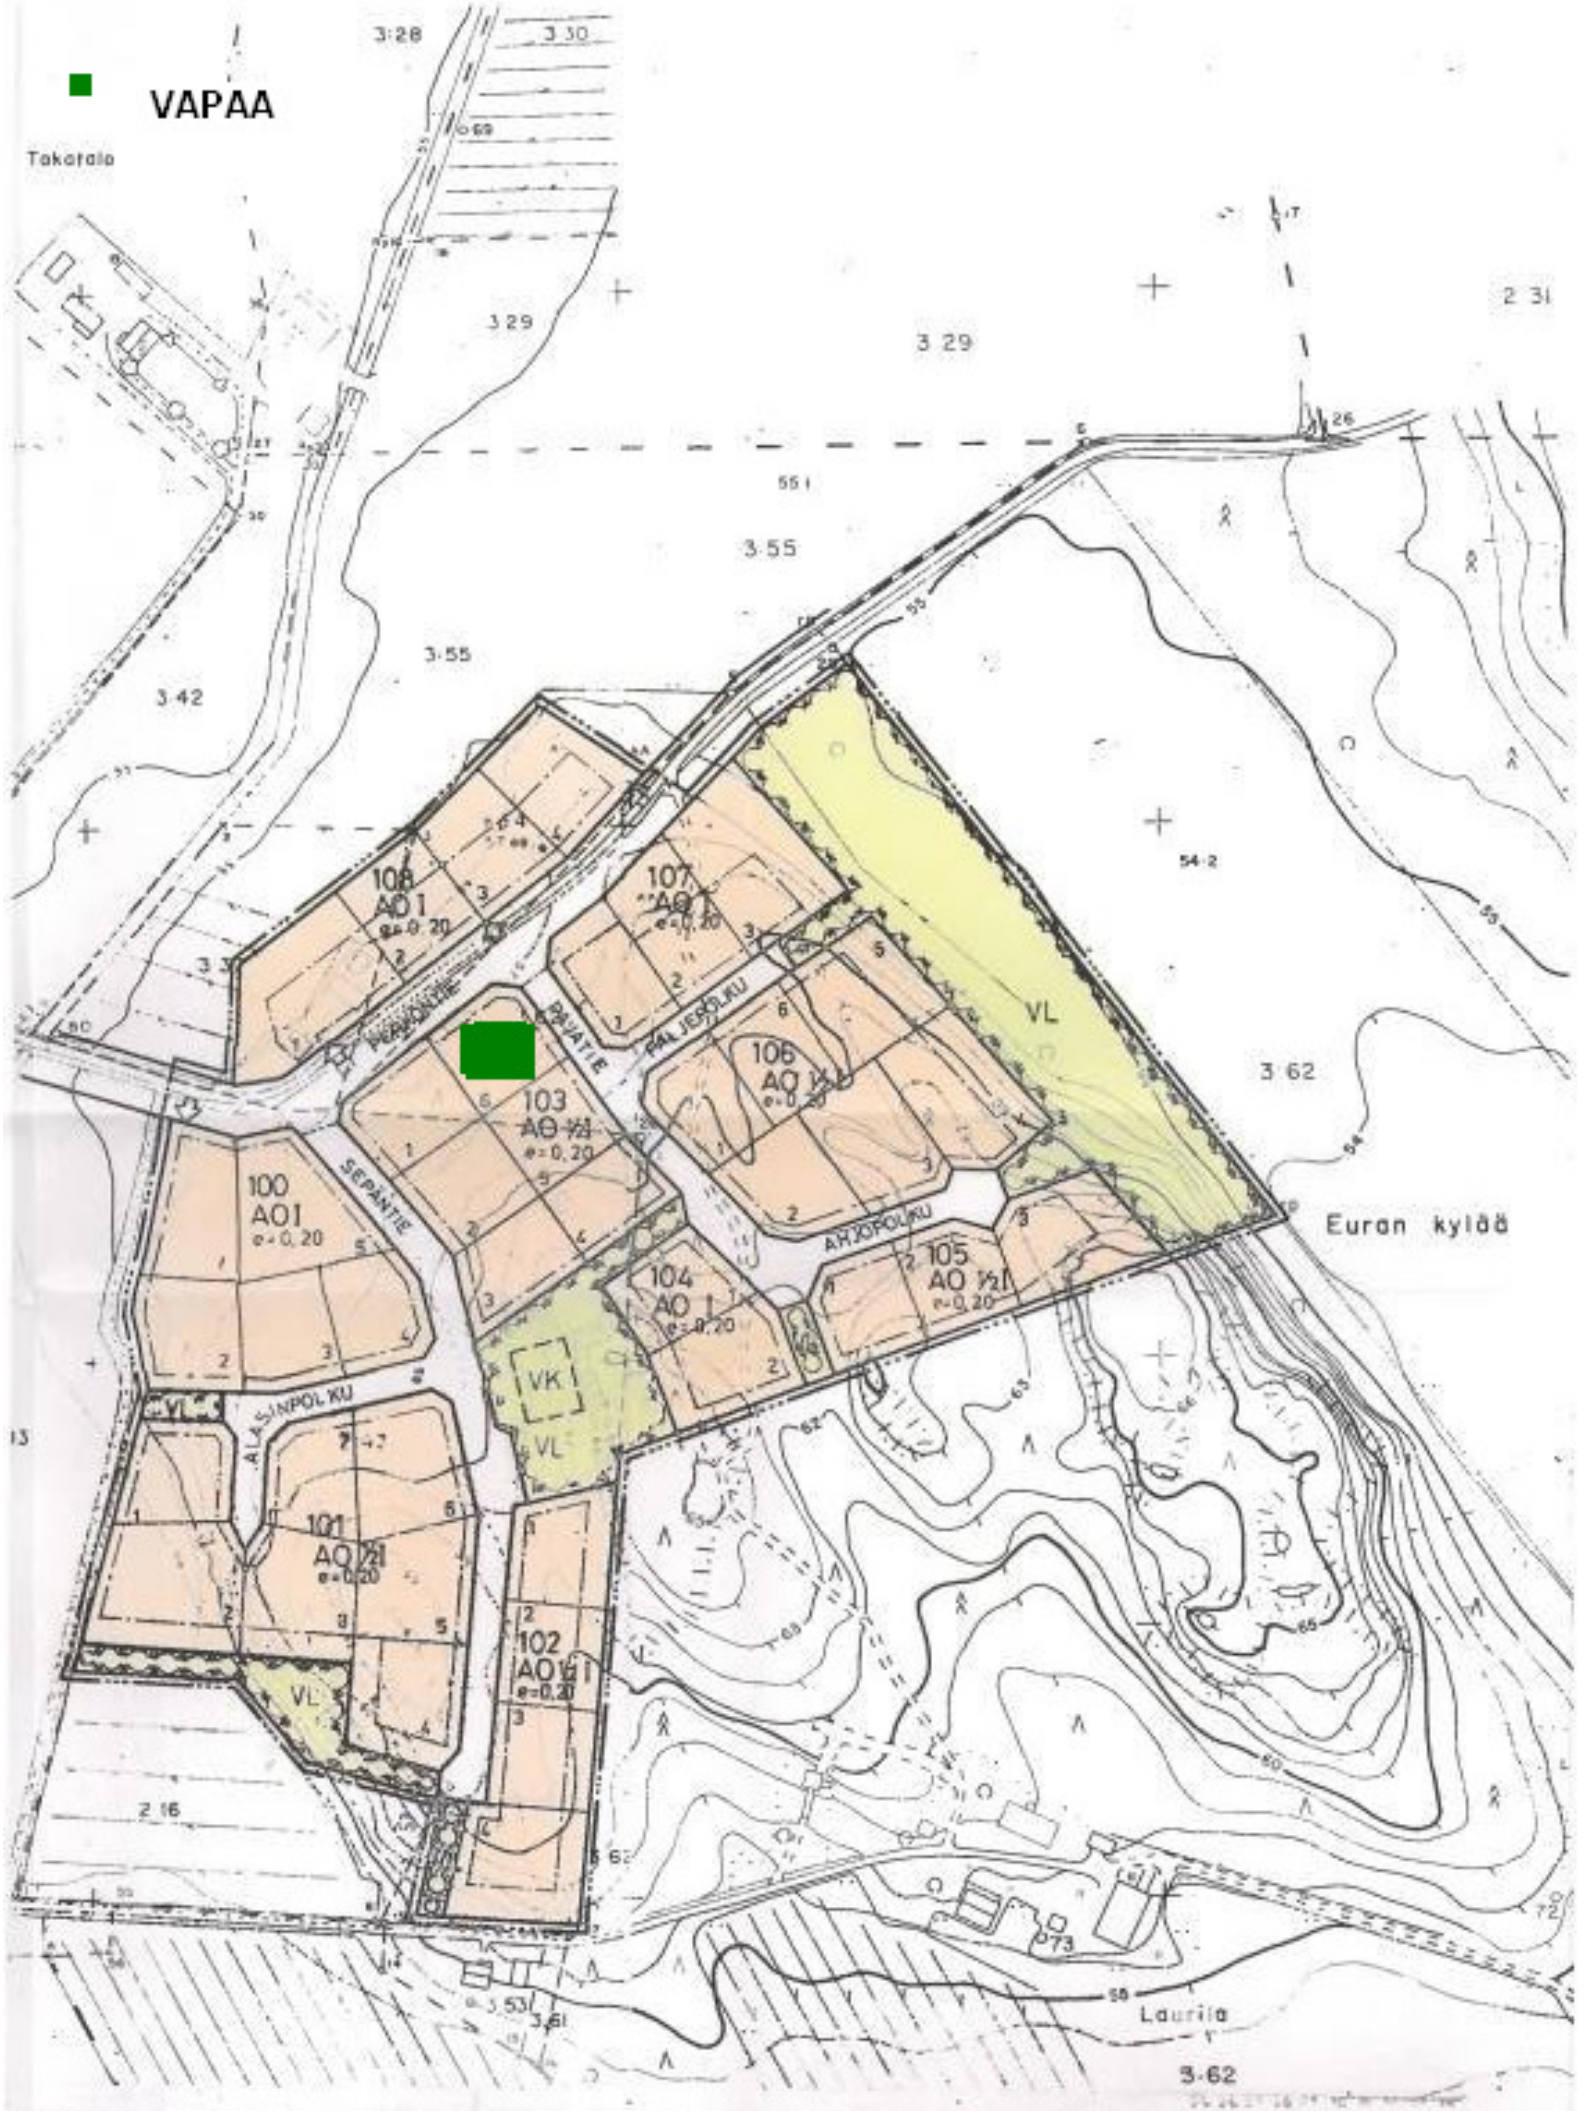

VAPAA

Takatalo

POHJAKARTTA 1:2000

KOORDINAATTIJARJESTELMA N50
 KORKEUSJARJESTELMA N50
 TNP/1984
 ILMAKUVAUS 1975